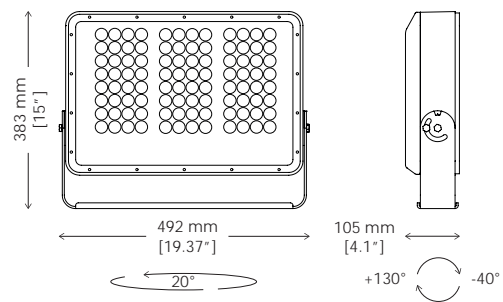

CAPITAL 300